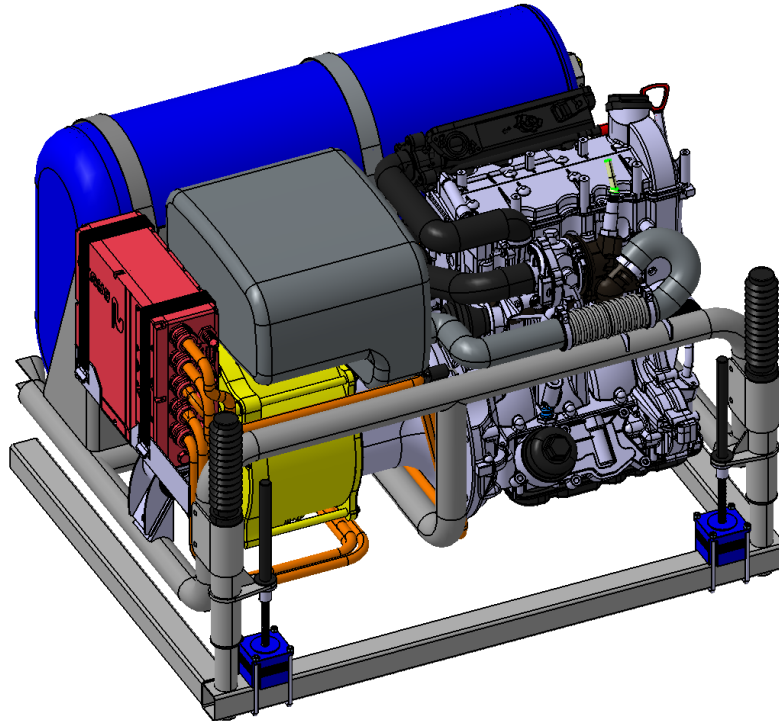

GREENING

THE ECO WAY OF ENGINEERING

InnoROBE - Innovativer, regenerativer On-Board-Energiewandler

- Reichweitentechnologie für E-Fahrzeuge
- Lokale Bereitstellung elektrischer Energie und Wärme im Fahrzeug
- Verwendung von regenerativen Kraftstoffen (z.B. Bio-Methan)
- Innovatives Wechselkonzept

InnoROBE - Innovative, Regenerative On-Board-Energy Converter

- Range extending technology for electric vehicles
- Local provision of electric energy and heat in the vehicle
- Usage of renewable fuels (e.g. bio-methane)
- Innovative change concept